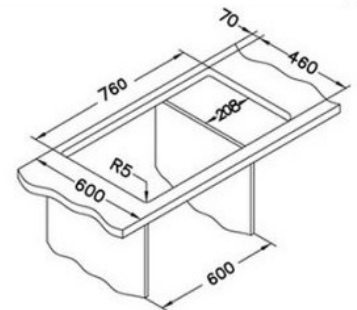

ROCK 130

šifra	Naziv	JM
ALROCK130B EZG55	ALVEUS SUDOPERA ROCK 130 BEZ G55 780 X 480 1X 3 1-2 I	KOM
ALROCK130C AR91S	ALVEUS SUDOPERA ROCK 130 CARBON G91 780 X 480 1X 3 1-2 I	KOM
ALROCK130T ERAG22	ALVEUS SUDOPERA ROCK 130 TERRA G22 780 X 480 1X 3 1-2 I	KOM

Materijal: Granital
Izvedba: Reverzibilan
Dimenzija (mm): 780x480
Veličina posuda/e (mm): 400x400x180
Minimalna širina ormarića (mm): 600
Sifon uključen: DA