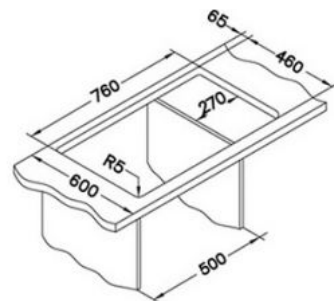

KOŠARE I SUDOPERI

RECORD 30

šifra	Naziv	JM
ALRECORD30 CAR91G	ALVEUS 780 X 480 LUX 3 1/2 I CARBON G91	KOM
ALRECORD30 CAR55	ALVEUS 780 X 480 LUX 3 1/2 I CARBON G55	KOM
ALRECORD30 ART11	ALVEUS 780 X 480 LUX 3 1/2 I ARTIC G11	KOM

Materijal: Granital
Izvedba: Reverzibilan
Dimenzija (mm): 780x480
Veličina posuda/e (mm): 360x400x160
Minimalna širina ormarića (mm): 500
Sifon uključen: DA