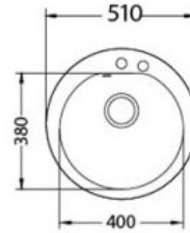

KOŠARE I SUDOPERI

ALVEUS

NIAGARA 10

šifra	Naziv	JM
ALNIAGARA1 0ARG11	ALVEUS SUDOPERA NIAGARA 10 ARCTIC G 11 Fi 510x175 3 1\2 I	KOM
ALNIAGARA1 0ARG55	ALVEUS SUDOPERA NIAGARA 10 BEIGE G 55 Fi 510x175 3 1\2 I	KOM
ALNIAGARA0 ARG91	ALVEUS SUDOPERA NIAGARA 10 CARBON G 91 Fi 510x175 3 1\2 I	KOM

Materijal: Granital
Izvedba: Neorjentiran
Dimenzija (mm): fi510
Veličina posuda/e (mm): fi400x175
Minimalna širina ormarića (mm): 500
Sifon uključen: DA