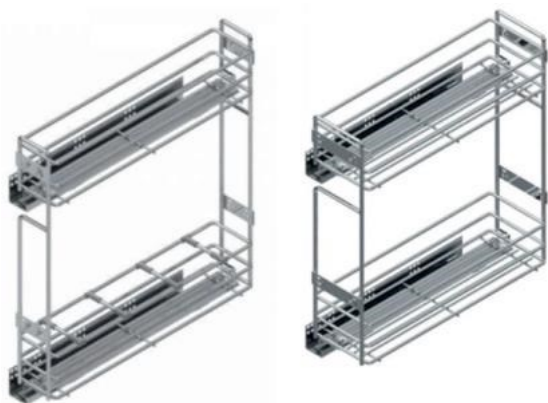

### STARAX KOŠARE podpultne

- Dimenzije: **150, 200, 300** mm
- Orijehtacija: **LIJEVA, DESNA**
- Vodilice: **BLUM TANDEM**
- Ublaživač: **DA**

Šifra	Naziv	JM
ST15D	Košara Starax 150 mm desna	KOM
ST15L	Košara Starax 150 mm lijeva	KOM
ST20D	Košara Starax 200 mm desna	KOM
ST20L	Košara Starax 200 mm lijeva	KOM
ST30	Košara Starax 300 mm	KOM
ST30SC	Košara Starax 300mm SOFT-CLOSE	KOM