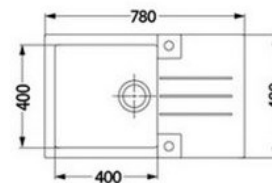

ROCK 130

šifra	Naziv	JM
ALROCK130B EZG55	ALVEUS SUDOPERA ROCK 130 BEZ G55 780 X 480 1X 3 1-2 I	KOM
ALROCK130C AR91S	ALVEUS SUDOPERA ROCK 130 CARBON G91 780 X 480 1X 3 1-2 I	KOM
ALROCK130T ERAG22	ALVEUS SUDOPERA ROCK 130 TERRA G22 780 X 480 1X 3 1-2 I	KOM

Materijal: Granital
Izvedba: Reverzibilan
Dimenzija (mm): 780x480
Veličina posuda/e (mm): 400x400x180
Minimalna širina ormarića (mm): 600
Sifon uključen: DA