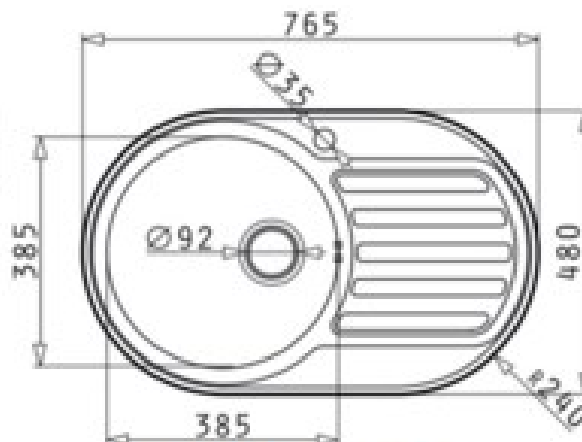

KOŠARE I SUDOPERI

SR MINI

šifra	naziv	JM
PYSRMINI	Košito SR MINI	KOM
PYG92BO	Pyramis gilo 92 BO	KOM
PYS1	Pyramis sifon 1	KOM

Min. širina elementa: 450mm
Dubina košika: 150mm
Vanjske dimenzije: 765x480mm (R.240)
Dim. urezivanja: 745x460mm (R.230)