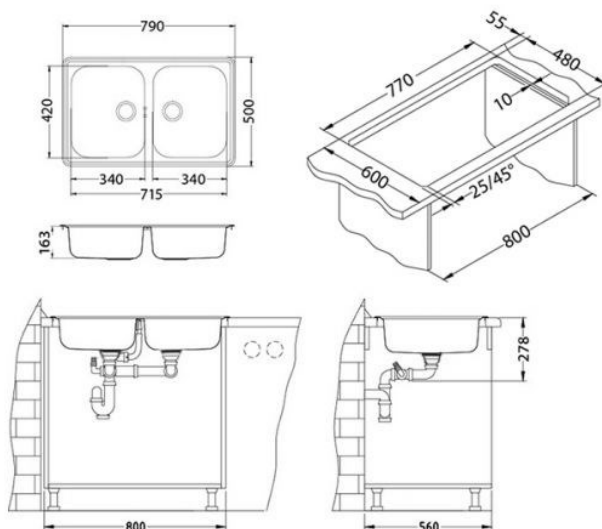

KOŠARE I SUDOPERI

LINE 90

šifra	Naziv	JM
ALLINE90	ALVEUS LINE 90 NAT 790 X 500 2X 3 1\2 I	KOM

Materijal: Inox
Izvedba: Reverzibilan
Dimenzija (mm): 790x500
Veličina posuda/e (mm): 340x420x160 / 340x420x160
Minimalna širina ormarića (mm): 800
Sifon uključen: DA