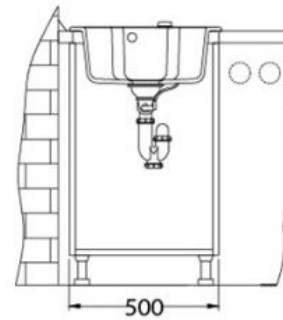

KOŠARE I SUDOPERI

ALVEUS

NIAGARA 10

šifra	Naziv	JM
ALNIAGARA1 0ARG11	ALVEUS SUDOPERA NIAGARA 10 ARCTIC G 11 Fi 510x175 3 1\2 I	KOM
ALNIAGARA1 0ARG55	ALVEUS SUDOPERA NIAGARA 10 BEIGE G 55 Fi 510x175 3 1\2 I	KOM
ALNIAGARA0 ARG91	ALVEUS SUDOPERA NIAGARA 10 CARBON G 91 Fi 510x175 3 1\2 I	KOM

Materijal: Granital
Izvedba: Neorjentiran
Dimenzija (mm): fi510
Veličina posuda/e (mm): fi400x175
Minimalna širina ormarića (mm): 500
Sifon uključen: DA