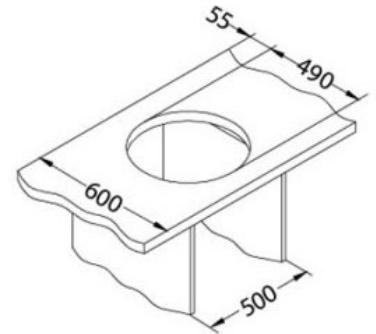

KOŠARE I SUDOPERI

ALVEUS

NIAGARA 10

šifra	Naziv	JM
ALNIAGARA1 0ARG11	ALVEUS SUDOPERA NIAGARA 10 ARCTIC G 11 Fi 510x175 3 1\2 I	KOM
ALNIAGARA1 0ARG55	ALVEUS SUDOPERA NIAGARA 10 BEIGE G 55 Fi 510x175 3 1\2 I	KOM
ALNIAGARA0 ARG91	ALVEUS SUDOPERA NIAGARA 10 CARBON G 91 Fi 510x175 3 1\2 I	KOM

Materijal: Granital
Izvedba: Neorjentiran
Dimenzija (mm): fi510
Veličina posuda/e (mm): fi400x175
Minimalna širina ormarića (mm): 500
Sifon uključen: DA