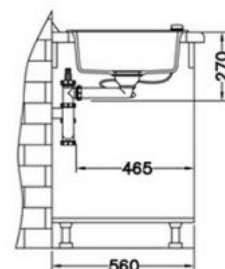

KOŠARE I SUDOPERI

RECORD 30