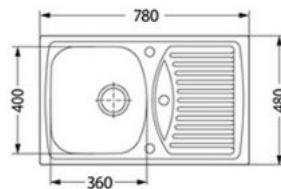

KOŠARE I SUDOPERI

RECORD 30