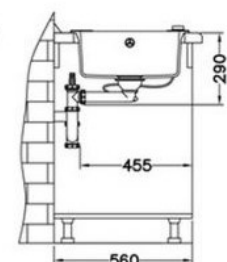

ROCK 130

šifra	Naziv	JM
ALROCK130B EZG55	ALVEUS SUDOPERA ROCK 130 BEZ G55 780 X 480 1X 3 1-2 I	KOM
ALROCK130C AR91S	ALVEUS SUDOPERA ROCK 130 CARBON G91 780 X 480 1X 3 1-2 I	KOM
ALROCK130T ERAG22	ALVEUS SUDOPERA ROCK 130 TERRA G22 780 X 480 1X 3 1-2 I	KOM

Materijal: Granital
Izvedba: Reverzibilan
Dimenzija (mm): 780x480
Veličina posuda/e (mm): 400x400x180
Minimalna širina ormarića (mm): 600
Sifon uključen: DA