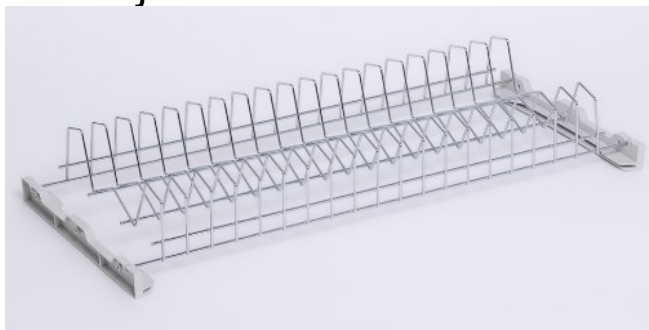

OSCAR pod za tanjire

- Dimenzije: 564x270x80 mm
- Materijal: KROM
- Montaža: u korpus
- Opcijalno: PVC pod za tanjire