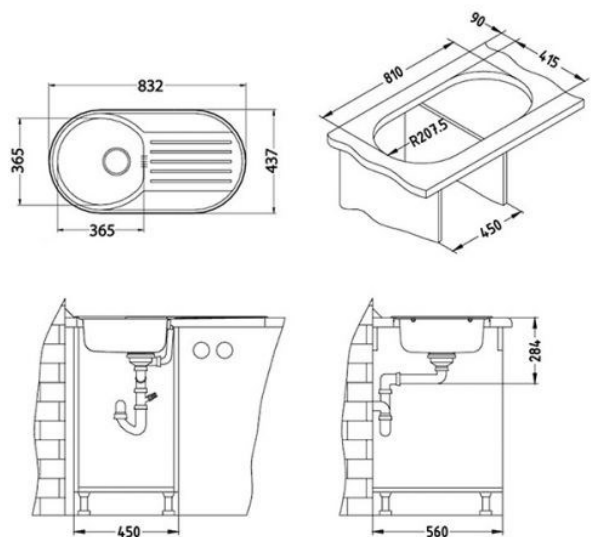

## FORM 30

šifra	Naziv	JM
ALFORM30S AT	ALVEUS FORM 30 SAT FI 510 X 185 3 1\2 l	KOM

Materijal: Inox  
Izvedba: Neorjentiran  
Dimenzija (mm): fi510  
Veličina posuda/e (mm): 410x390x185  
Minimalna širina ormarića (mm): 450

## FORM 40

šifra	Naziv	JM
ALFORM40N AT	ALVEUS FORM 40 NAT 832 X 437 1X 3 1\2 l	KOM

Materijal: Inox  
Izvedba: Reverzibilan  
Dimenzija (mm): 832x437  
Veličina posuda/e (mm): 365x365x155  
Minimalna širina ormarića (mm): 450