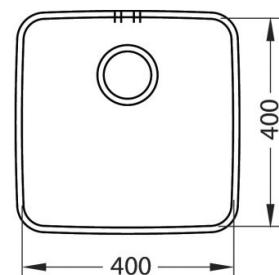

LUNO 30 PODPULTNI SUOPER

Materijal: Granital
Izvedba: Reverzibilan
Dimenzija (mm): 780x480
Veličina posude (mm): 360x400x160
Minimalna širina ormarića (mm): 500
Sifon uključen: DA

šifra	Naziv	JM
ALLUN O30	ALVEUS LUNO 30 SAT	KOM