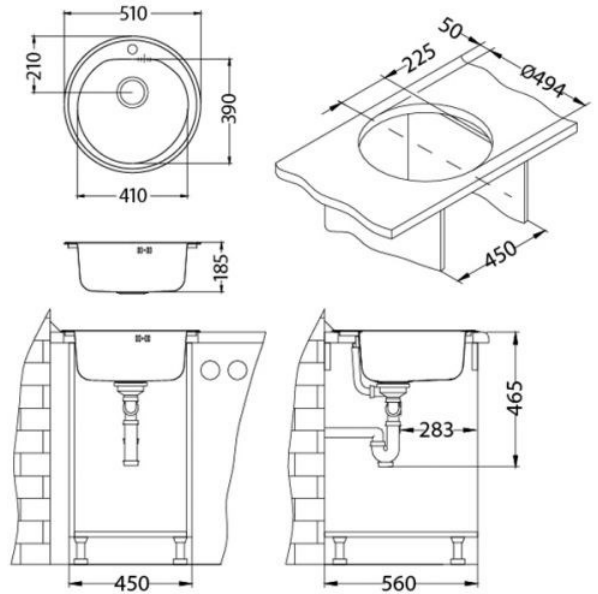

FORM 30

šifra	Naziv	JM
ALFORM30S AT	ALVEUS FORM 30 SAT FI 510 X 185 3 1\2 l	KOM

Materijal: Inox
Izvedba: Neorjentiran
Dimenzija (mm): fi510
Veličina posuda/e (mm): 410x390x185
Minimalna širina ormarića (mm): 450