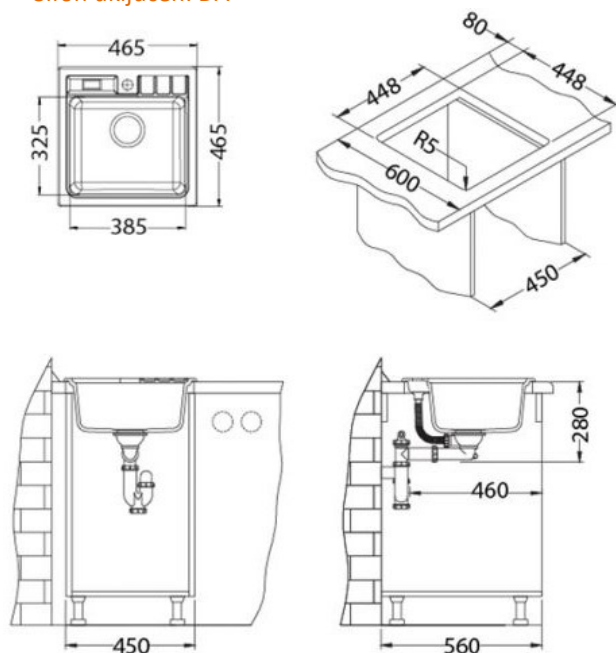

NIAGARA 20

šifra	Naziv	JM
ALNIAGARA2 0ARG11	ALVEUS SUDOPERA NIAGARA 20 ARCTIC G 11 Fi 510x175 3 1\2 I	KOM
ALNIAGARA2 0ARG55	ALVEUS SUDOPERA NIAGARA 20 BEIGE G 55 Fi 510x175 3 1\2 I	KOM
ALNIAGARA2 0ARG91	ALVEUS SUDOPERA NIAGARA 20 CARBON G 91 Fi 510x175 3 1\2 I	KOM

Materijal: Granital
Izvedba: Neorjentiran
Dimenzija (mm): 465x465
Veličina posuda/e (mm): 380x320x180
Minimalna širina ormarića (mm): 450
Sifon uključen: DA