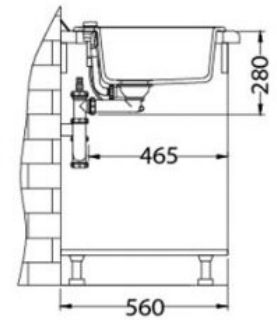

KOŠARE I SUDOPERI

ALVEUS

NIAGARA 10

šifra	Naziv	JM
ALNIAGARA1 0ARG11	ALVEUS SUDOPERA NIAGARA 10 ARCTIC G 11 Fi 510x175 3 1\2 I	KOM
ALNIAGARA1 0ARG55	ALVEUS SUDOPERA NIAGARA 10 BEIGE G 55 Fi 510x175 3 1\2 I	KOM
ALNIAGARA0 ARG91	ALVEUS SUDOPERA NIAGARA 10 CARBON G 91 Fi 510x175 3 1\2 I	KOM

Materijal: Granital
Izvedba: Neorjentiran
Dimenzija (mm): fi510
Veličina posuda/e (mm): fi400x175
Minimalna širina ormarića (mm): 500
Sifon uključen: DA