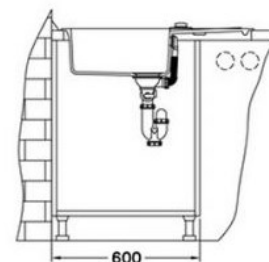

ROCK 130

šifra	Naziv	JM
ALROCK130B EZG55	ALVEUS SUDOPERA ROCK 130 BEZ G55 780 X 480 1X 3 1-2 I	KOM
ALROCK130C AR91S	ALVEUS SUDOPERA ROCK 130 CARBON G91 780 X 480 1X 3 1-2 I	KOM
ALROCK130T ERAG22	ALVEUS SUDOPERA ROCK 130 TERRA G22 780 X 480 1X 3 1-2 I	KOM

Materijal: Granital
Izvedba: Reverzibilan
Dimenzija (mm): 780x480
Veličina posuda/e (mm): 400x400x180
Minimalna širina ormarića (mm): 600
Sifon uključen: DA