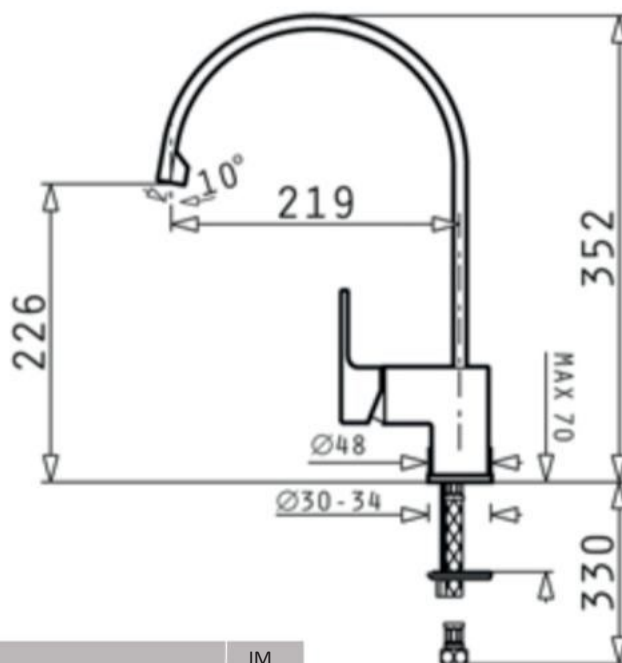

ARIOSO

šifra	naziv	JM
PYARMARIOSO	Pyramis armatura ARIOSO KROM	KOM