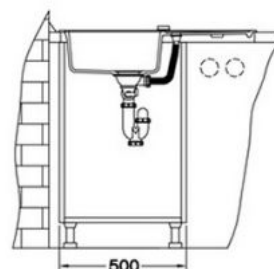

KOŠARE I SUDOPERI

RECORD 30

šifra	Naziv	JM
ALRECORD30 CAR91G	ALVEUS 780 X 480 LUX 3 1/2 I CARBON G91	KOM
ALRECORD30 CAR55	ALVEUS 780 X 480 LUX 3 1/2 I CARBON G55	KOM
ALRECORD30 ART11	ALVEUS 780 X 480 LUX 3 1/2 I ARTIC G11	KOM

Materijal: Granital
Izvedba: Reverzibilan
Dimenzija (mm): 780x480
Veličina posuda/e (mm): 360x400x160
Minimalna širina ormarića (mm): 500
Sifon uključen: DA